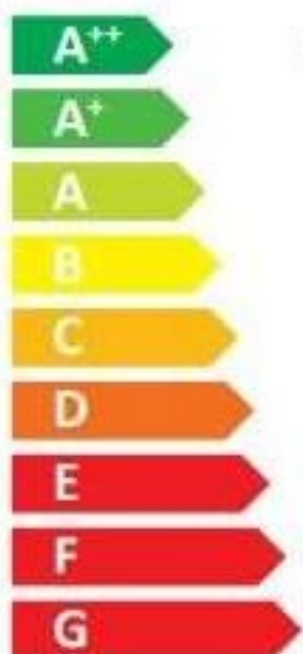

ENERG

енергия · ενεργεια

ARISTON

3300927

NIMBUS COMPACT 50 S NET

A⁺⁺

A